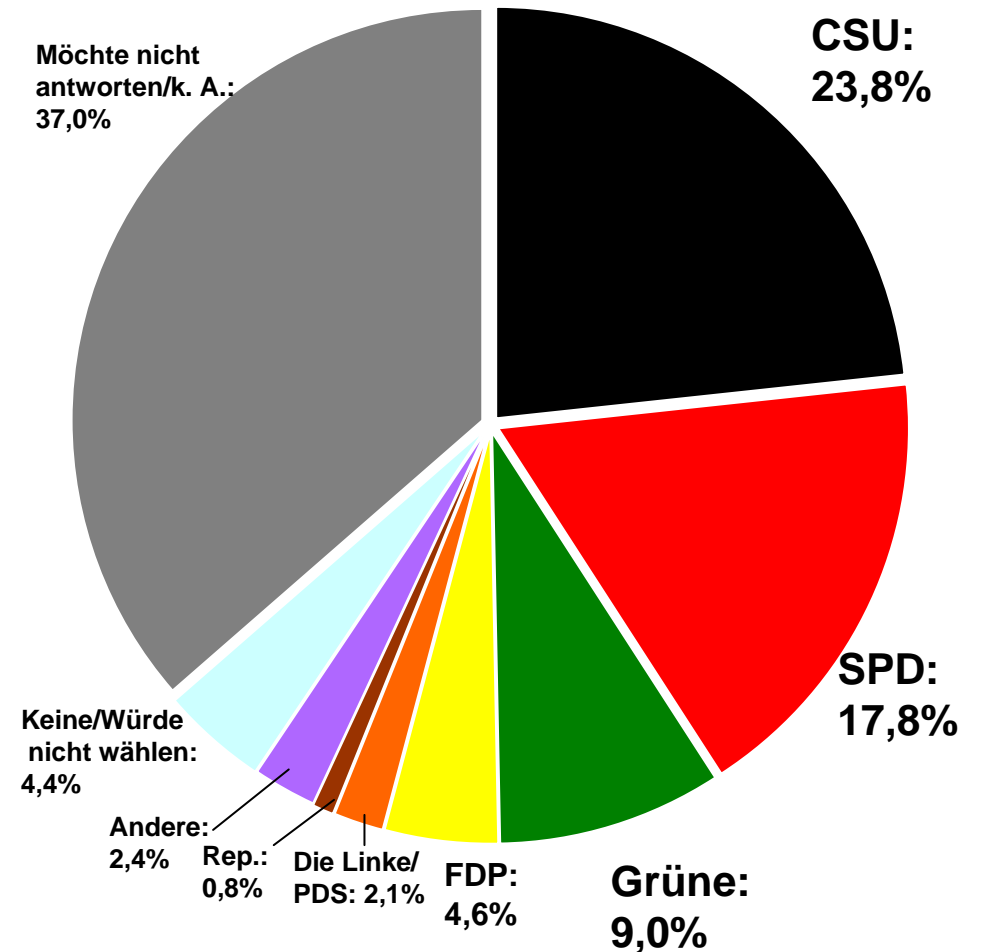

# Parteiensympathie und Sonntagsfrage Kommunalwahl 2008 in Bayern

## Parteiensympathie

## Sonntagsfrage: Kommunalwahl 2008 BY

**Frage:** Wenn Sie einmal an die politischen Parteien bei uns denken, welche ist Ihnen dann zur Zeit am sympathischsten?  
**Frage:** Wenn am nächsten Sonntag Kommunalwahlen (Stadtrats-/Gemeinderatswahlen) in Bayern wären, welche Partei würden Sie dann wählen?