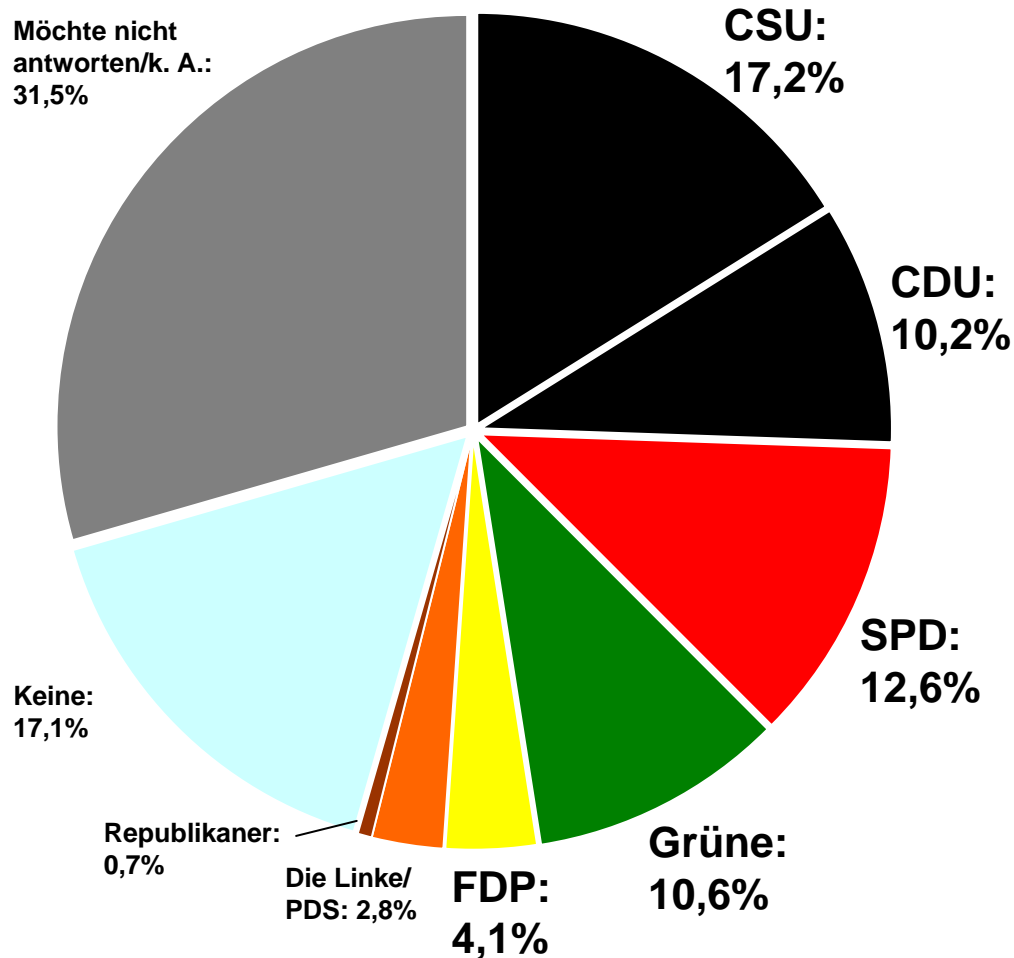

# Parteiensympathie und Sonntagsfrage Kommunalwahl 2008 in Bayern

## Parteiensympathie

## Sonntagsfrage: Kommunalwahl 2008 BY

**Frage:** Wenn Sie einmal an die politischen Parteien bei uns denken, welche ist Ihnen dann zur Zeit am sympathischsten?  
**Frage:** Wenn am nächsten Sonntag Kommunalwahlen (Stadtrats-/Gemeinderatswahlen) in Bayern wären, welche Partei würden Sie dann wählen?